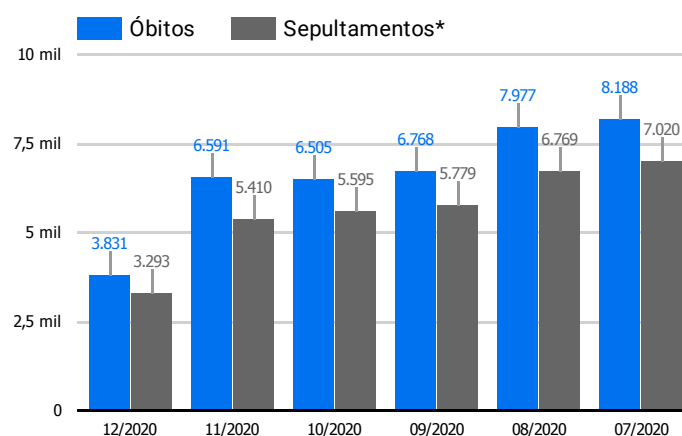

Síntese de Informações

Edição n. 163 de 16 de dez. de 2020

PRINCIPAIS DESTAQUES

Histórico Total de Óbitos dos últimos 7 dias

Data ▾	Óbitos	Sepultamentos*
16 de dez. de 2020	232	212
15 de dez. de 2020	243	209
14 de dez. de 2020	216	206
13 de dez. de 2020	283	212
12 de dez. de 2020	271	184
11 de dez. de 2020	234	214
10 de dez. de 2020	236	223

Fonte: SFMSP

*Inclui cremações e dados de cemitérios particulares.

Histórico Total de Óbitos dos últimos 6 meses

Mês/Ano ▾	Óbitos	Sepultamentos*
12/2020	3.831	3.293
11/2020	6.591	5.410
10/2020	6.505	5.595
09/2020	6.768	5.779
08/2020	7.977	6.769
07/2020	8.188	7.020

Fonte: SFMSP

*Inclui cremações e dados de cemitérios particulares.

Óbitos Diários X Últimos 7 dias

Data ▾	Óbitos	D-7
16 de dez. de 2020	232	217
15 de dez. de 2020	243	225
14 de dez. de 2020	216	189
13 de dez. de 2020	283	245
12 de dez. de 2020	271	252
11 de dez. de 2020	234	190
10 de dez. de 2020	236	187