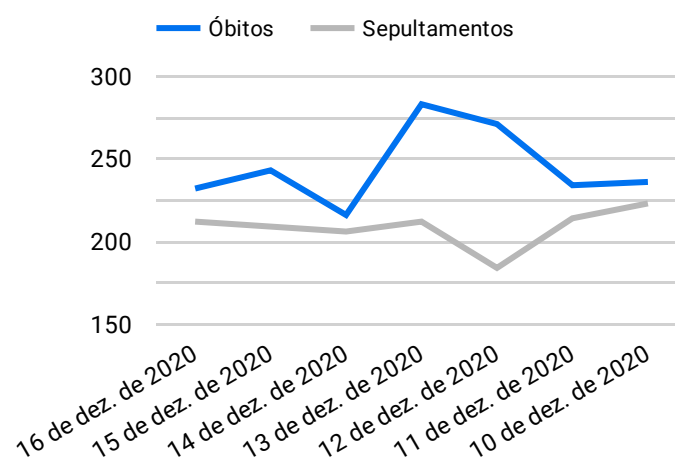

Síntese de Informações

Edição n. 163 de 16 de dez. de 2020

PRINCIPAIS DESTAQUES

Histórico Total de Óbitos dos últimos 7 dias

Data ▾	Óbitos	Sepultamentos*
16 de dez. de 2020	232	212
15 de dez. de 2020	243	209
14 de dez. de 2020	216	206
13 de dez. de 2020	283	212
12 de dez. de 2020	271	184
11 de dez. de 2020	234	214
10 de dez. de 2020	236	223

Fonte: SFMSP

*Inclui cremações e dados de cemitérios particulares.

Histórico Total de Óbitos dos últimos 6 meses

Mês/Ano ▾	Óbitos	Sepultamentos*
12/2020	3.831	3.293
11/2020	6.591	5.410
10/2020	6.505	5.595
09/2020	6.768	5.779
08/2020	7.977	6.769
07/2020	8.188	7.020

Fonte: SFMSP

*Inclui cremações e dados de cemitérios particulares.

Óbitos Diários X Últimos 7 dias

Data ▾	Óbitos	D-7
16 de dez. de 2020	232	217
15 de dez. de 2020	243	225
14 de dez. de 2020	216	189
13 de dez. de 2020	283	245
12 de dez. de 2020	271	252
11 de dez. de 2020	234	190
10 de dez. de 2020	236	187